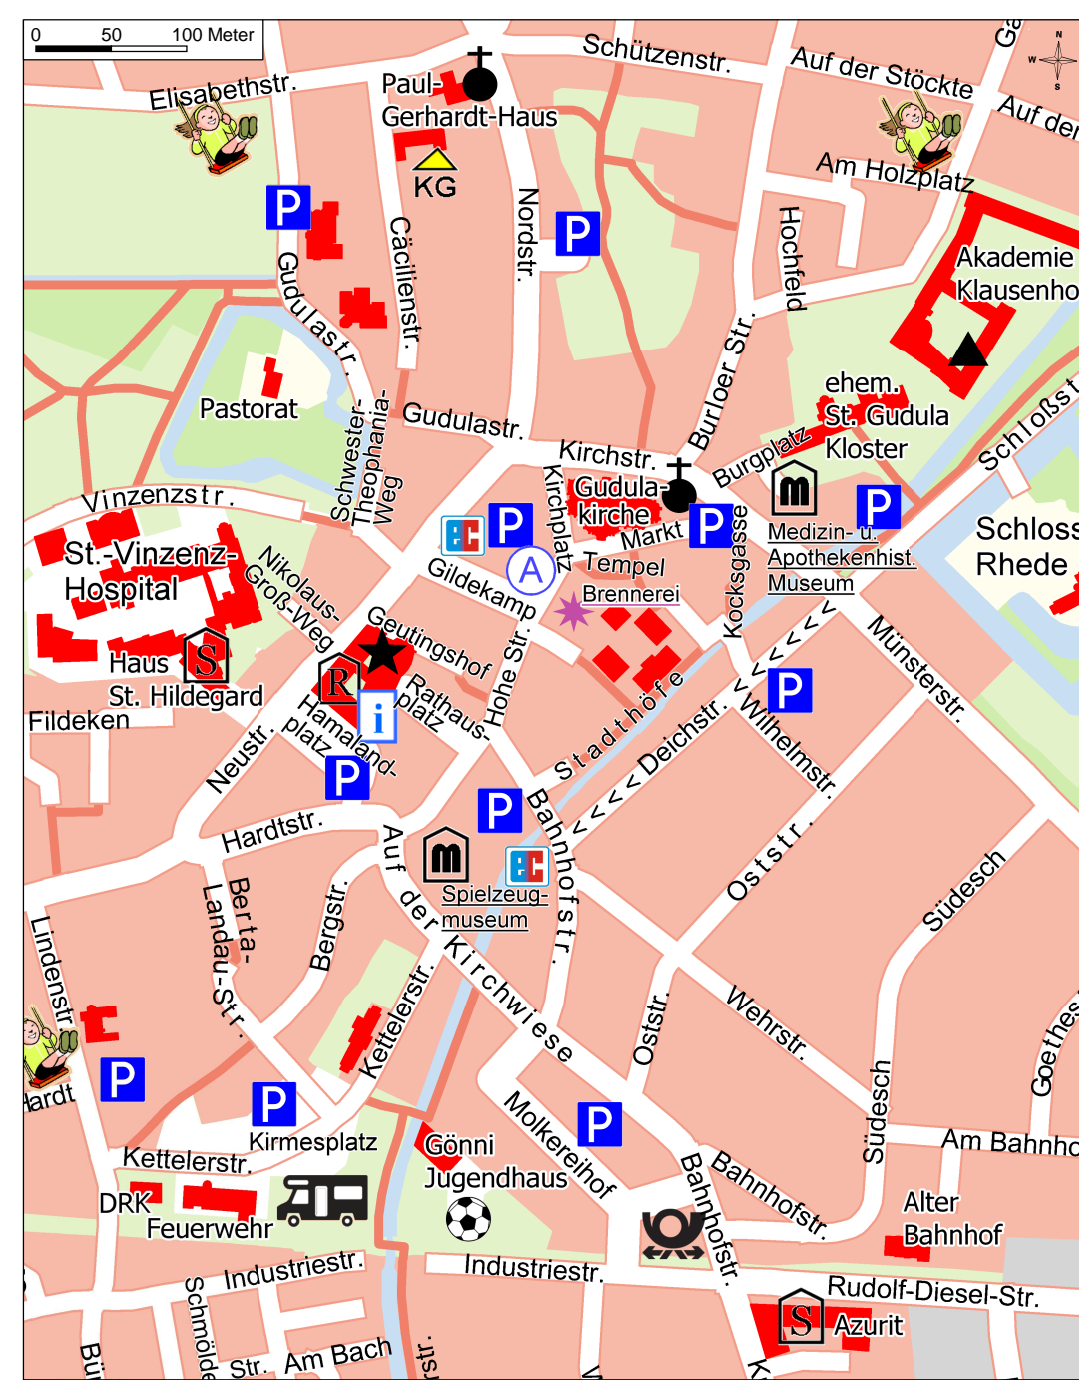

# Stadtplan Rhede

[www.Rhede.de](http://www.Rhede.de)

Das Lächeln im Münsterland.

3. städtische Auflage, Januar 2018

Informationen zu Einzelhandel und Gewerbe in Rhede: [www.vwg-rhede.de](http://www.vwg-rhede.de)

Ausschnitt Innenbereich

### Straßenverzeichnis

Übersichtskarte	Übersichtskarte	Übersichtskarte	Übersichtskarte
Achenen-Str. C2-C3	Dechert D5-D6	Johann-Str. F6-F7	Riker-Str. G9
Apollon-Str. E9-D9	Dennert-Str. (U) B10-D10	Johanna-König-Str. G7	Röder-Str. G10
As-Lifer (U) G10	Diese (U) C12	Kämerer-Str. C2	Röder-Str. G10
Achtermann-Str. (U) E12-H15	Don-Boo-Weg D9	Kämerer-Str. C2	Röder-Str. G10
Ackerweg E4	Dreier-Str. (U) B11-C11	Kalwerweg D9	Röder-Str. G10
Ahlmann-Str. F7	Dreier-Str. (U) B11-C11	Kalwerweg D9	Röder-Str. G10
Alfred-Nebel-Str. D7-F7	Dreier-Str. (U) B11-C11	Kalwerweg D9	Röder-Str. G10
Alexander-Str. G10	Dreier-Str. (U) B11-C11	Kalwerweg D9	Röder-Str. G10
Alte Kirchweg (U) F7-F15	Dreier-Str. (U) B11-C11	Kalwerweg D9	Röder-Str. G10
Alte Postweg C7-C8	Dreier-Str. (U) B11-C11	Kalwerweg D9	Röder-Str. G10
Alte Postweg C7-C8	Dreier-Str. (U) B11-C11	Kalwerweg D9	Röder-Str. G10
Alte Postweg C7-C8	Dreier-Str. (U) B11-C11	Kalwerweg D9	Röder-Str. G10

- Bürger-/Touristeninformation
- Rathaus
- Polizei
- Kirche
- Schule
- Kindergarten
- Seniorenheim
- Post
- Geldautomat
- Museum
- Parkplätze
- Kläranlage
- Wohnmobilstellplatz
- Besichtigungsplatz
- Hallen- und Freibad
- Naturdenkmal
- Schutzhütte
- Fuß-/Radweg
- Spielplatz
- Sportplatz
- Tennisplatz