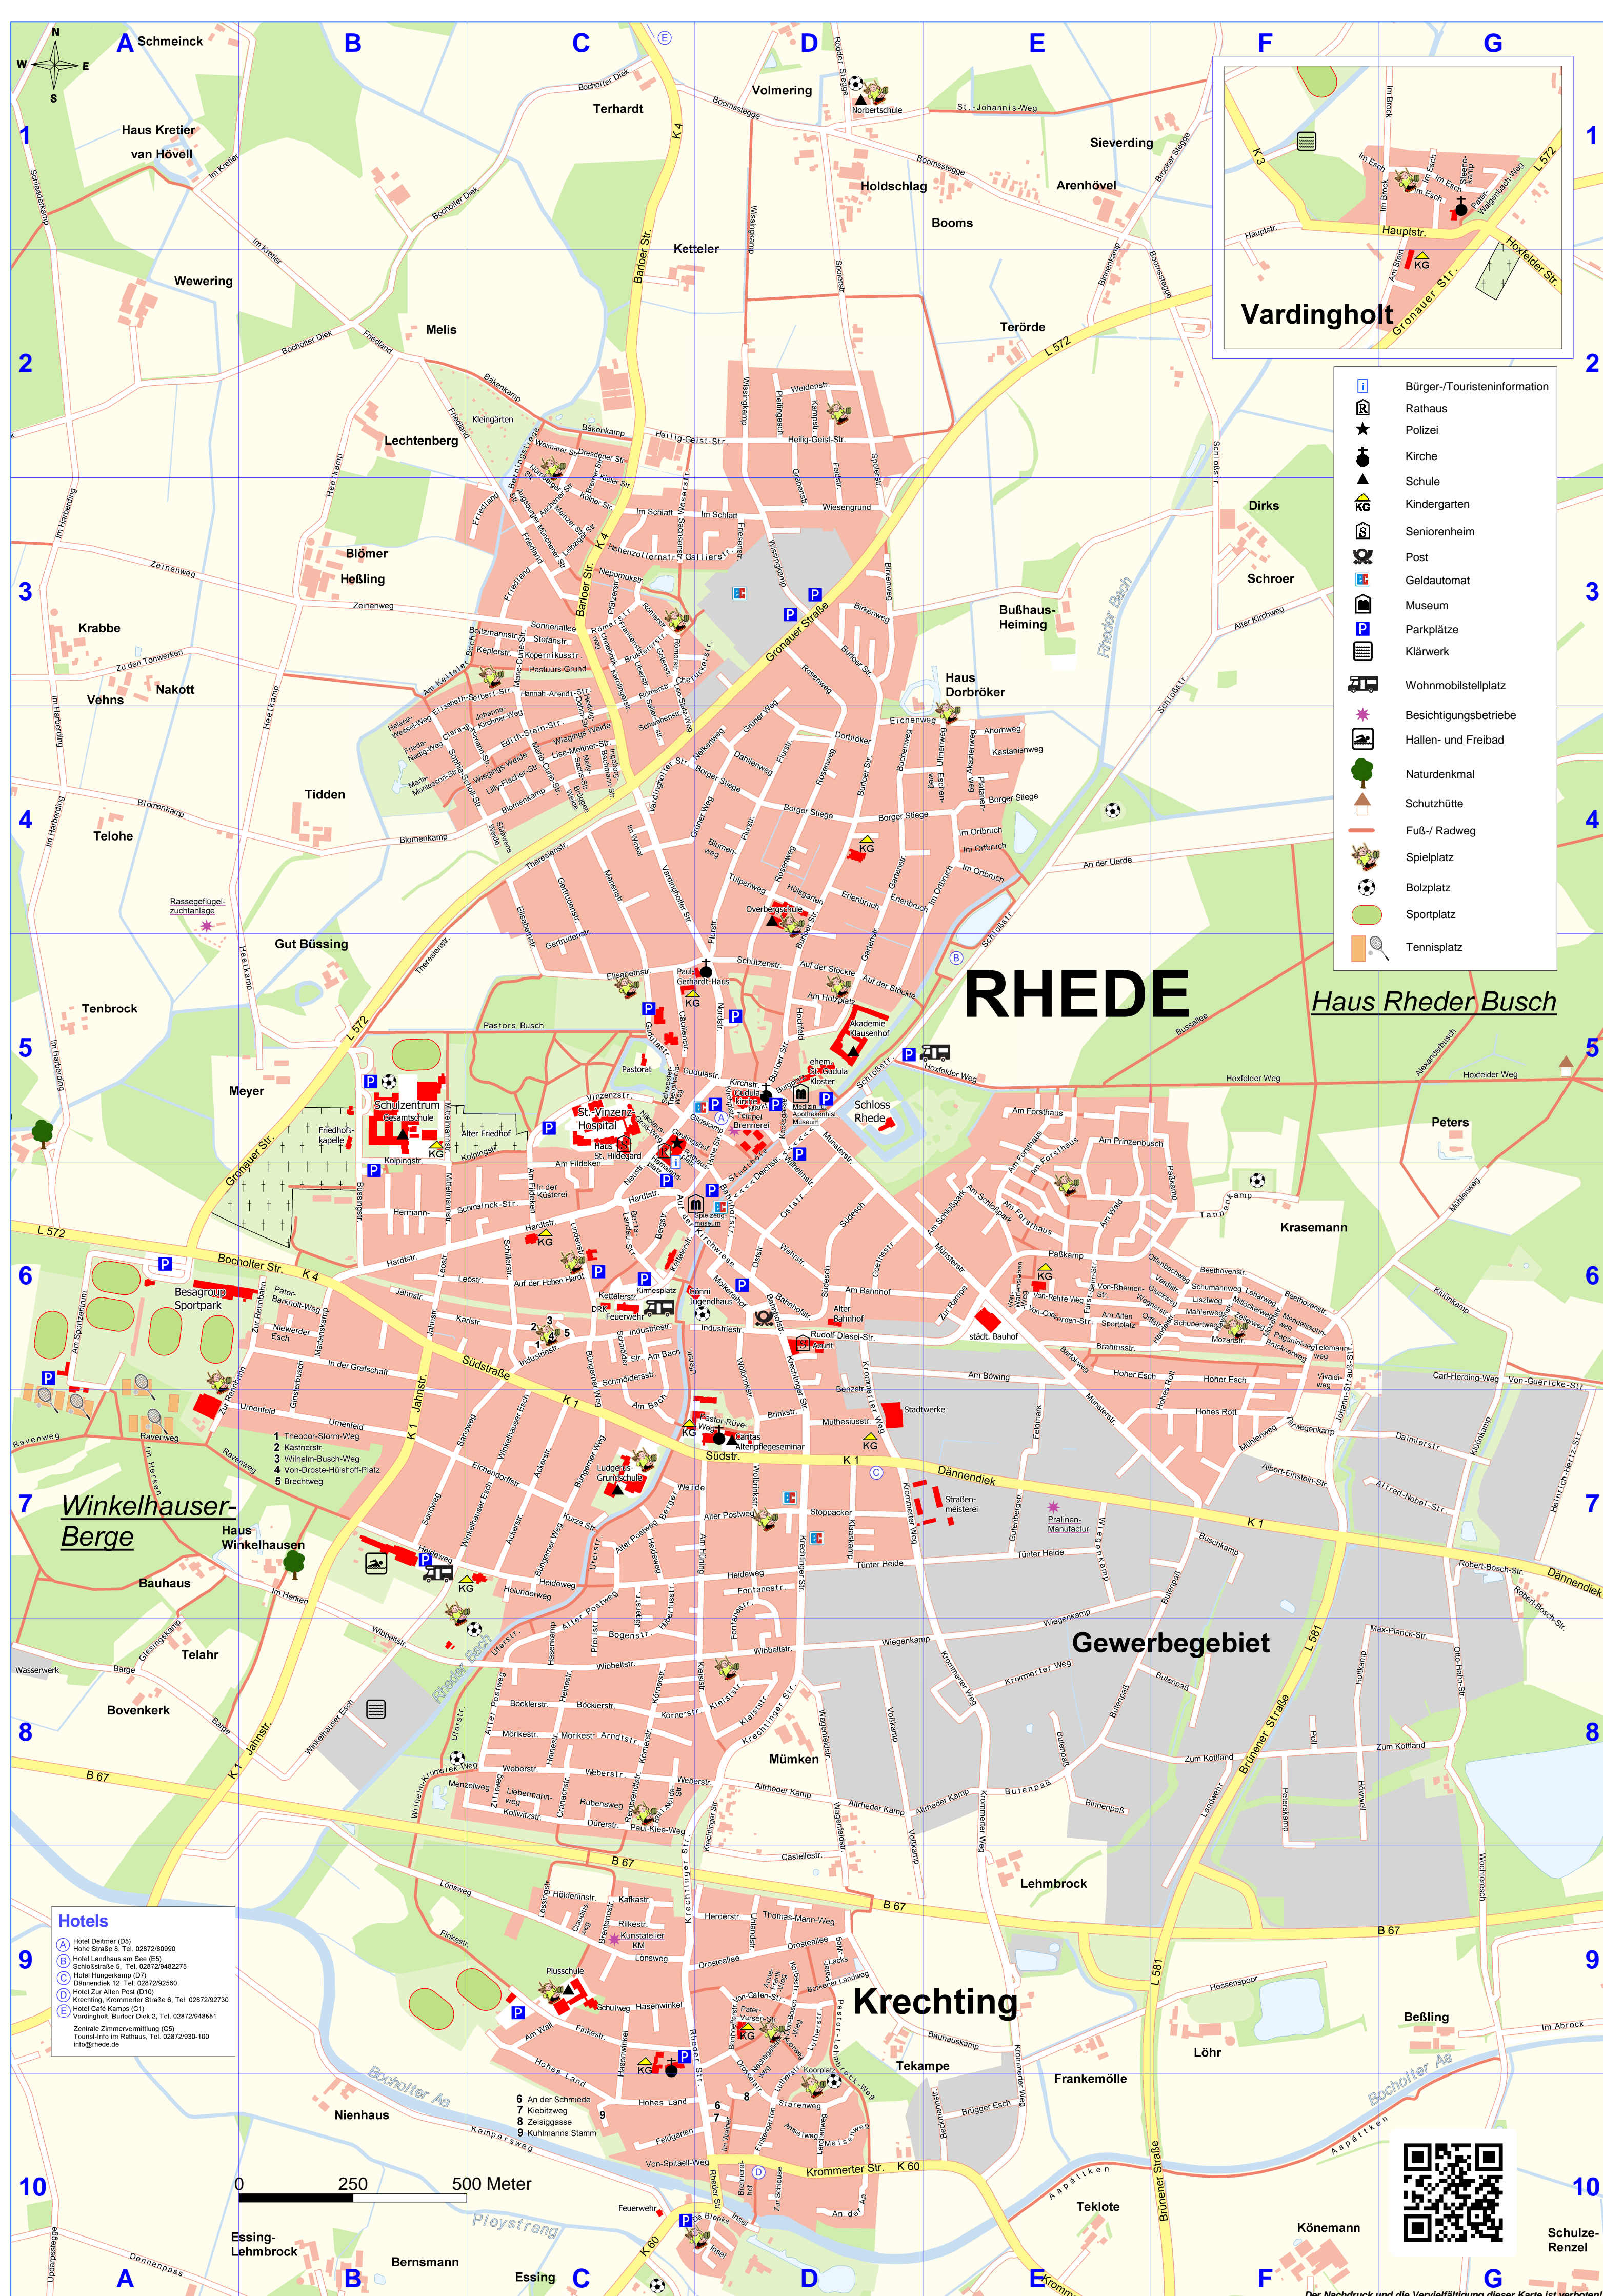

# Stadtplan Rhede

[www.Rhede.de](http://www.Rhede.de)

Das Lächeln im Münsterland.

3. städtische Auflage, Januar 2018

Informationen zu Einzelhandel und Gewerbe in Rhede: [www.vwg-rhede.de](http://www.vwg-rhede.de)

Ausschnitt Innenbereich

### Straßenverzeichnis

Übersichtskarte	Übersichtskarte	Übersichtskarte	Übersichtskarte
Achenen-Str. C2-C3	Dechert D5-D6	Johann-Str. F6-F7	Riker-Str. G9
Apollon-Str. E9-D9	Dennert-Str. (U) B10-D10	Johanna-König-Str. G7	Röder-Str. G10
As-Lifer (U) G10	Diese (U) C12	Kämerer-Str. C2	Röder-Str. G10
Achtermann-Str. (U) E12-H15	Don-Boo-Weg D9	Kämerer-Str. C2	Röder-Str. G10
Ackerweg E4	Dreier-Str. (U) B11-C11	Kalwerweg D9	Röder-Str. G10
Ahlmann-Str. F7	Dreier-Str. (U) B11-C11	Kalwerweg D9	Röder-Str. G10
Alfred-Nebel-Str. D7-F7	Dreier-Str. (U) B11-C11	Kalwerweg D9	Röder-Str. G10
Alexander-Str. G10	Dreier-Str. (U) B11-C11	Kalwerweg D9	Röder-Str. G10
Alte Kirchweg (U) F7-F15	Dreier-Str. (U) B11-C11	Kalwerweg D9	Röder-Str. G10
Alte Postweg C7-C8	Dreier-Str. (U) B11-C11	Kalwerweg D9	Röder-Str. G10
Alte Postweg C7-C8	Dreier-Str. (U) B11-C11	Kalwerweg D9	Röder-Str. G10
Alte Postweg C7-C8	Dreier-Str. (U) B11-C11	Kalwerweg D9	Röder-Str. G10

- Bürger-/Touristeninformation
- Rathaus
- Polizei
- Kirche
- Schule
- Kindergarten
- Seniorenheim
- Post
- Geldautomat
- Museum
- Parkplätze
- Kläranlage
- Wohnmobilstellplatz
- Besichtigungsplatz
- Hallen- und Freibad
- Naturdenkmal
- Schutzhütte
- Fuß-/Radweg
- Spielplatz
- Sportplatz
- Tennisplatz