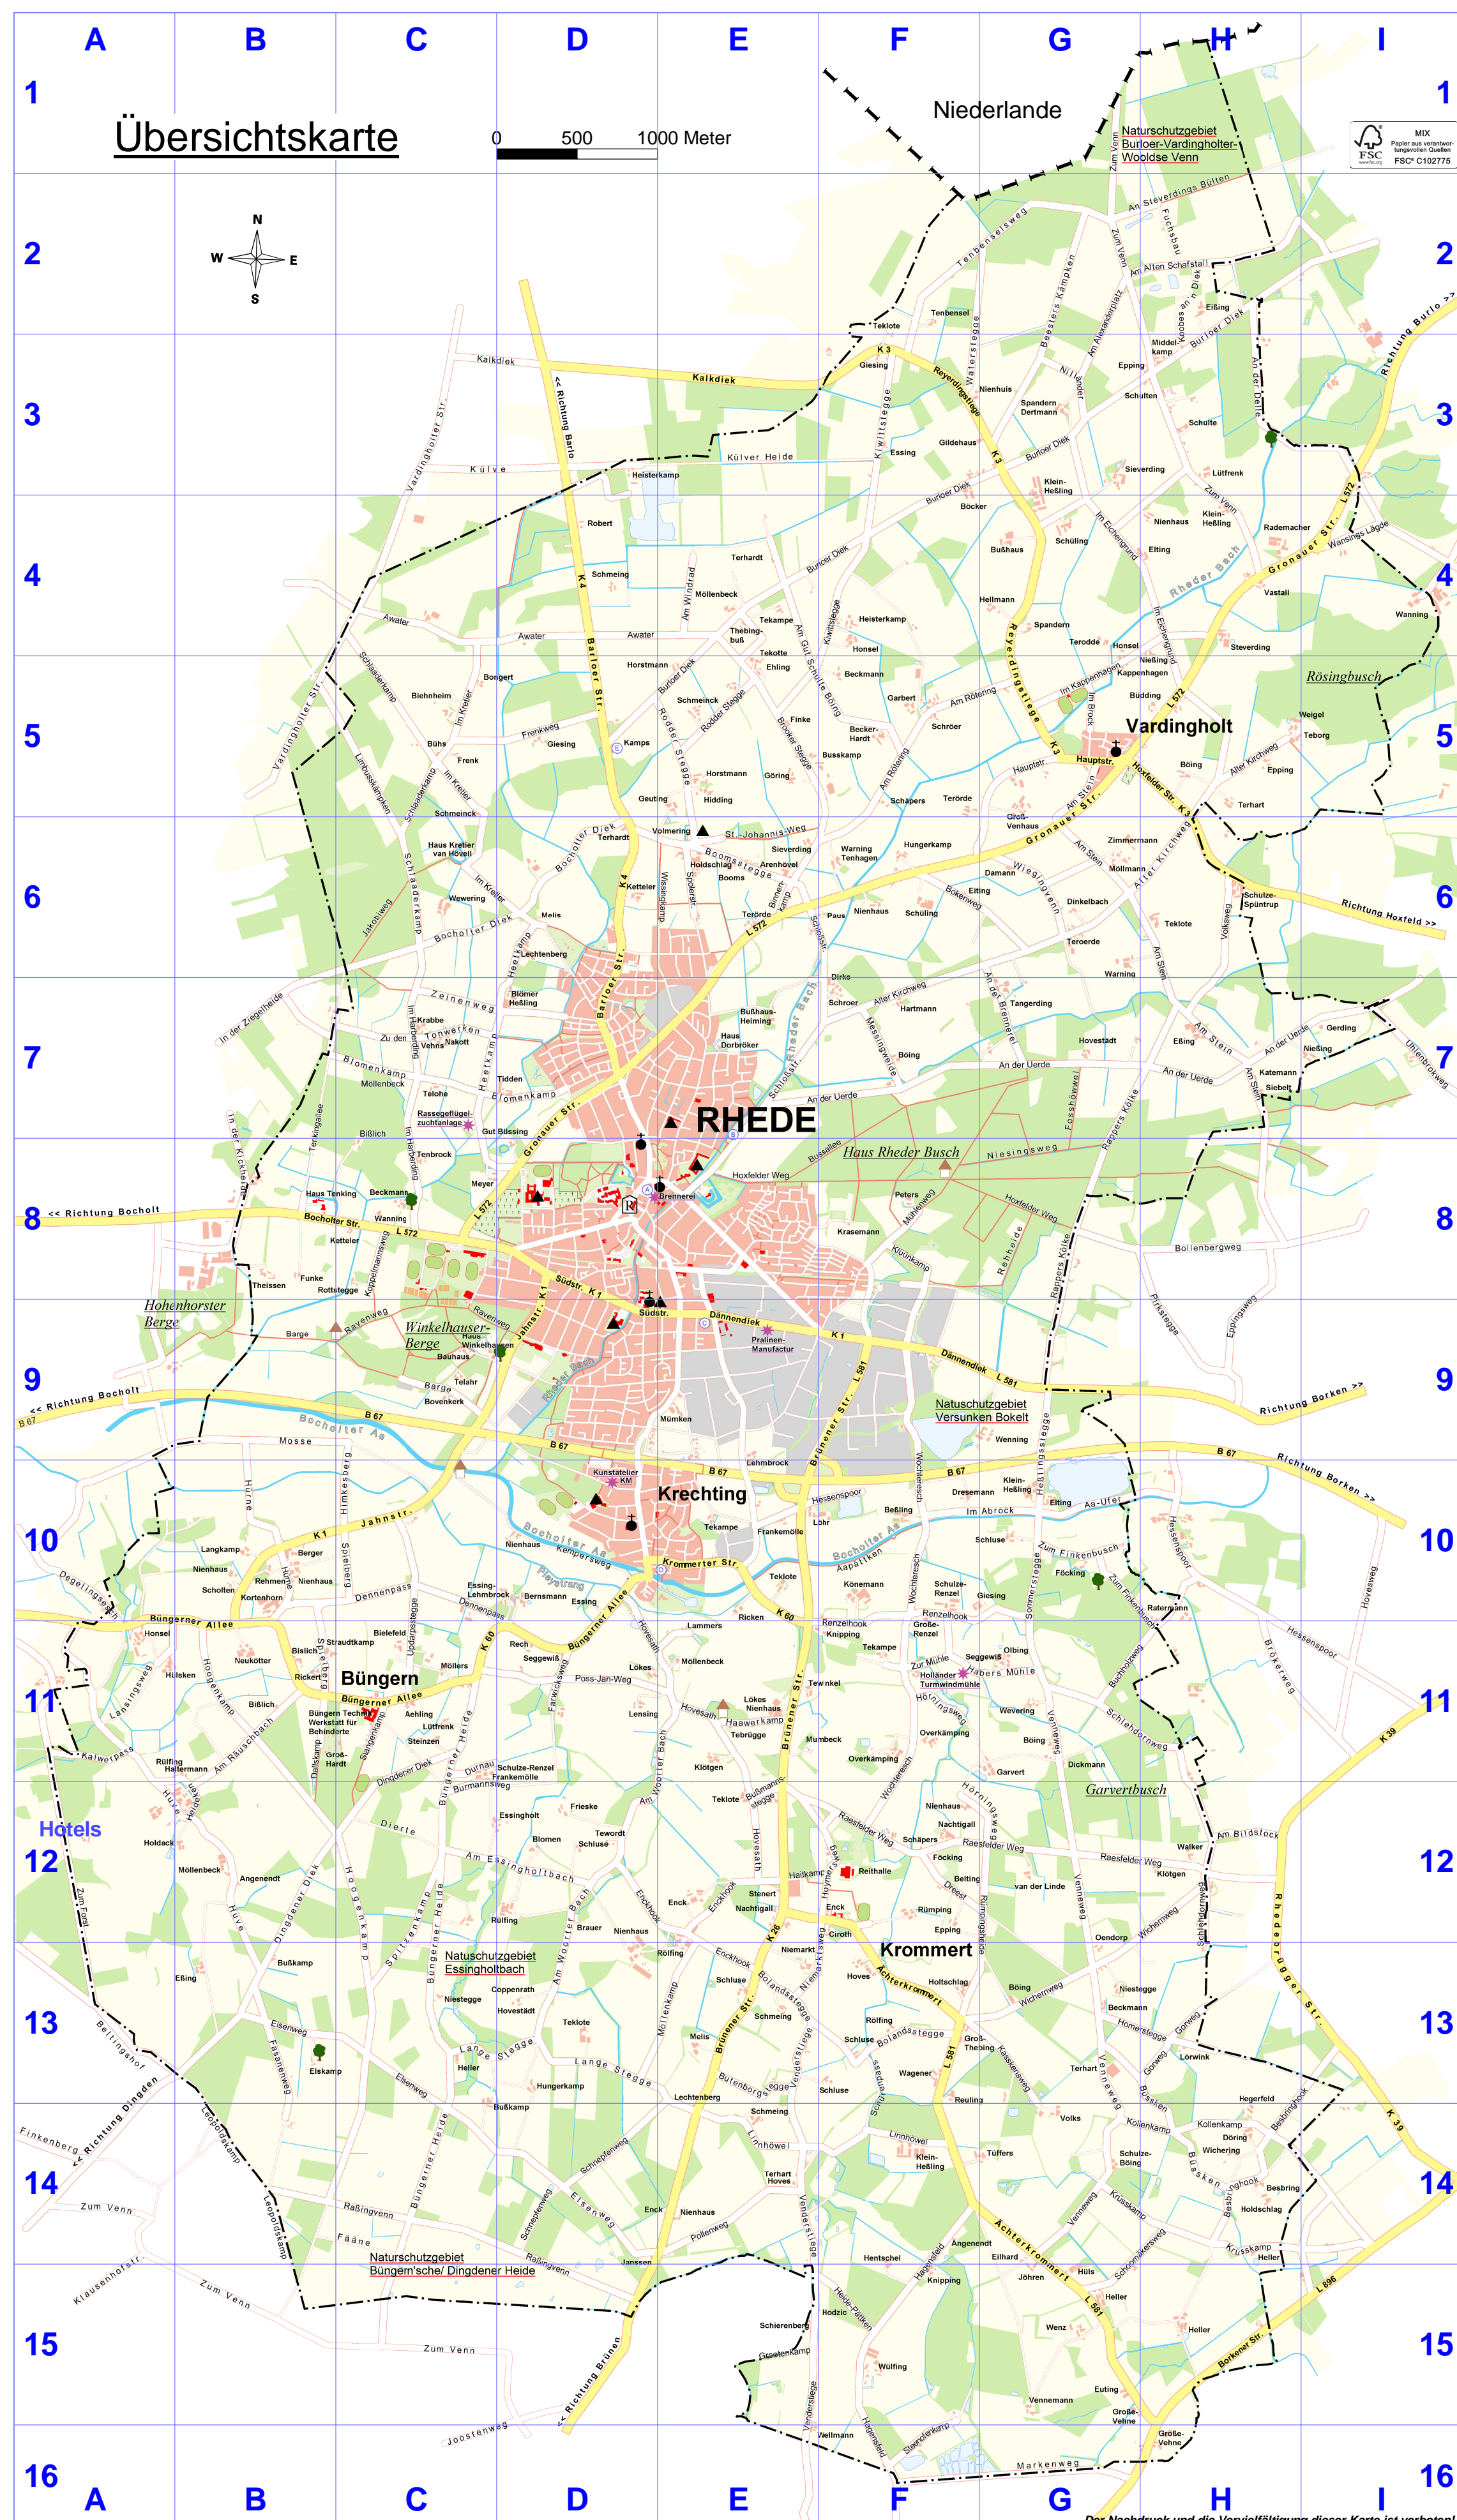

# Stadtplan Rhede

[www.Rhede.de](http://www.Rhede.de)

Das Lächeln im Münsterland.

3. städtische Auflage, Januar 2018

Informationen zu Einzelhandel und Gewerbe in Rhede: [www.vwg-rhede.de](http://www.vwg-rhede.de)

Ausschnitt Innenbereich

### Straßenverzeichnis

Übersichtskarte	Übersichtskarte	Übersichtskarte	Übersichtskarte
Achenen-Str. C2-C3	Dechert D5-D6	Johann-Str. F6-F7	Riker-Str. G9
Apollon-Str. E9-D9	Dennert-Str. (U) B10-D10	Johanna-König-Str. G7	Röder-Str. G10
As-Lifer (U) G10	Diese (U) C12	Kämerer-Str. C2	Röder-Str. G10
Achtermann-Str. (U) E12-H15	Don-Boo-Weg D9	Kämerer-Str. C2	Röder-Str. G10
Ackerweg E4	Dreier-Str. (U) B11-C11	Kalwerweg D9	Röder-Str. G10
Ahlmann-Str. F7	Dreier-Str. (U) B11-C11	Kalwerweg D9	Röder-Str. G10
Alfred-Nebel-Str. D7-F7	Dreier-Str. (U) B11-C11	Kalwerweg D9	Röder-Str. G10
Alexander-Str. G10	Dreier-Str. (U) B11-C11	Kalwerweg D9	Röder-Str. G10
Alte Kirchweg (U) F7-F15	Dreier-Str. (U) B11-C11	Kalwerweg D9	Röder-Str. G10
Alte Postweg C7-C8	Dreier-Str. (U) B11-C11	Kalwerweg D9	Röder-Str. G10
Alte Postweg C7-C8	Dreier-Str. (U) B11-C11	Kalwerweg D9	Röder-Str. G10
Alte Postweg C7-C8	Dreier-Str. (U) B11-C11	Kalwerweg D9	Röder-Str. G10

- Bürger-/Touristeninformation
- Rathaus
- Polizei
- Kirche
- Schule
- Kindergarten
- Seniorenheim
- Post
- Geldautomat
- Museum
- Parkplätze
- Kläranlage
- Wohnmobilstellplatz
- Besichtigungsplatz
- Hallen- und Freibad
- Naturdenkmal
- Schutzhütte
- Fuß-/Radweg
- Spielplatz
- Sportplatz
- Tennisplatz