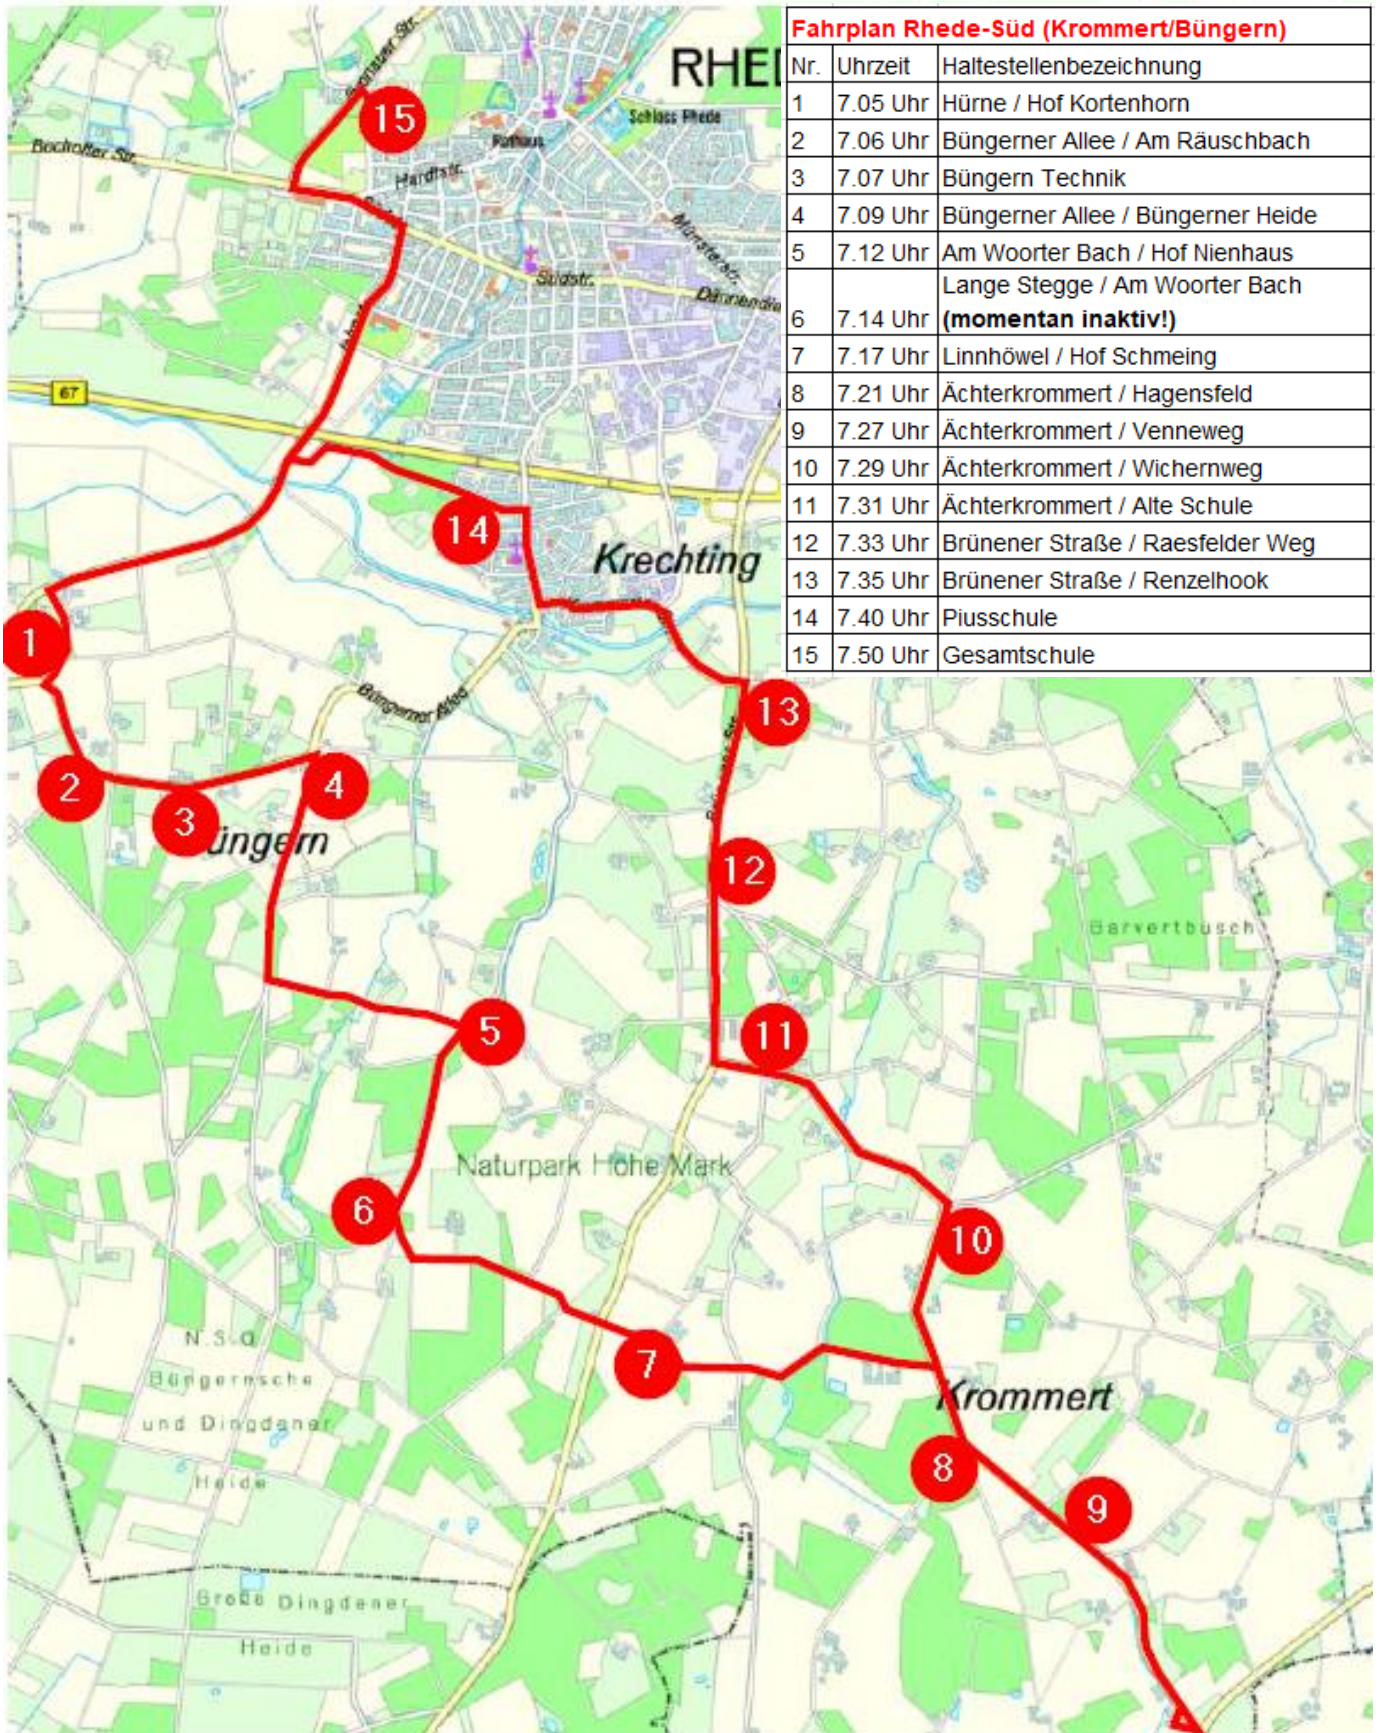

## Routenverlauf Rhede Süd (Krommert/Büngern)

Fahrplan Rhede-Süd (Krommert/Büngern)		
Nr.	Uhrzeit	Haltestellenbezeichnung
1	7.05 Uhr	Hürne / Hof Kortenhorn
2	7.06 Uhr	Büngerner Allee / Am Räuschbach
3	7.07 Uhr	Büngern Technik
4	7.09 Uhr	Büngerner Allee / Büngerner Heide
5	7.12 Uhr	Am Woorter Bach / Hof Nienhaus
6	7.14 Uhr	Lange Stegge / Am Woorter Bach <b>(momentan inaktiv!)</b>
7	7.17 Uhr	Linnhöwel / Hof Schmeing
8	7.21 Uhr	Ächterkrommert / Hagensfeld
9	7.27 Uhr	Ächterkrommert / Venneweg
10	7.29 Uhr	Ächterkrommert / Wichernweg
11	7.31 Uhr	Ächterkrommert / Alte Schule
12	7.33 Uhr	Brünener Straße / Raesfelder Weg
13	7.35 Uhr	Brünener Straße / Renzelhook
14	7.40 Uhr	Piusschule
15	7.50 Uhr	Gesamtschule