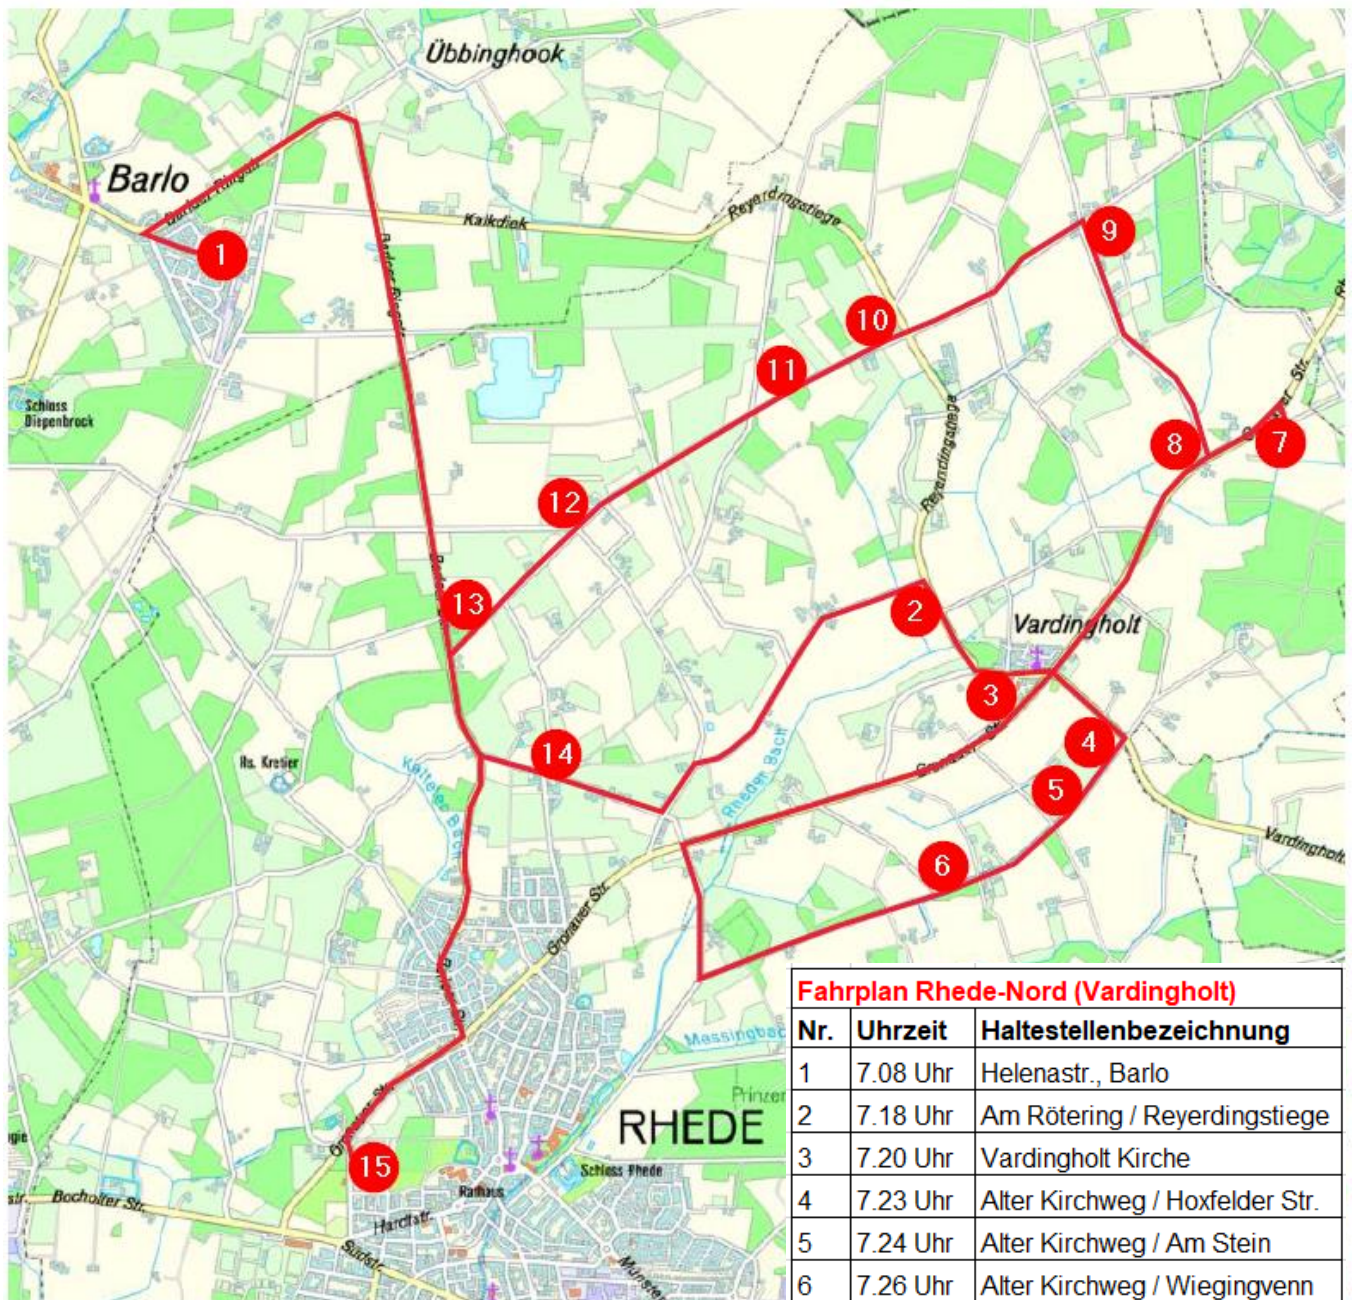

## Routenverlauf Rhede Nord (Vardingholt)

**Fahrplan Rhede-Nord (Vardingholt)**

Nr.	Uhrzeit	Haltestellenbezeichnung
1	7.08 Uhr	Helenastr., Barlo
2	7.18 Uhr	Am Rötering / Reyerdingstiege
3	7.20 Uhr	Vardingholt Kirche
4	7.23 Uhr	Alter Kirchweg / Hoxfelder Str.
5	7.24 Uhr	Alter Kirchweg / Am Stein
6	7.26 Uhr	Alter Kirchweg / Wiegingvenn
7	7.32 Uhr	Wansings Lägde
8	7.35 Uhr	Zum Venn / Gronauer Str.
9	7.36 Uhr	Zum Venn / Burloer Diek
10	7.38 Uhr	Burloer Diek / Reyerdingstiege
11	7.39 Uhr	Burloer Diek / Kiwittstegge
12	7.41 Uhr	Burloer Diek / Hof Möllenbeck
13	7.42 Uhr	Burloer Diek / Barloer Str.
14	7.44 Uhr	Overbergschule II, Spoler
16	7.50 Uhr	Gesamtschule