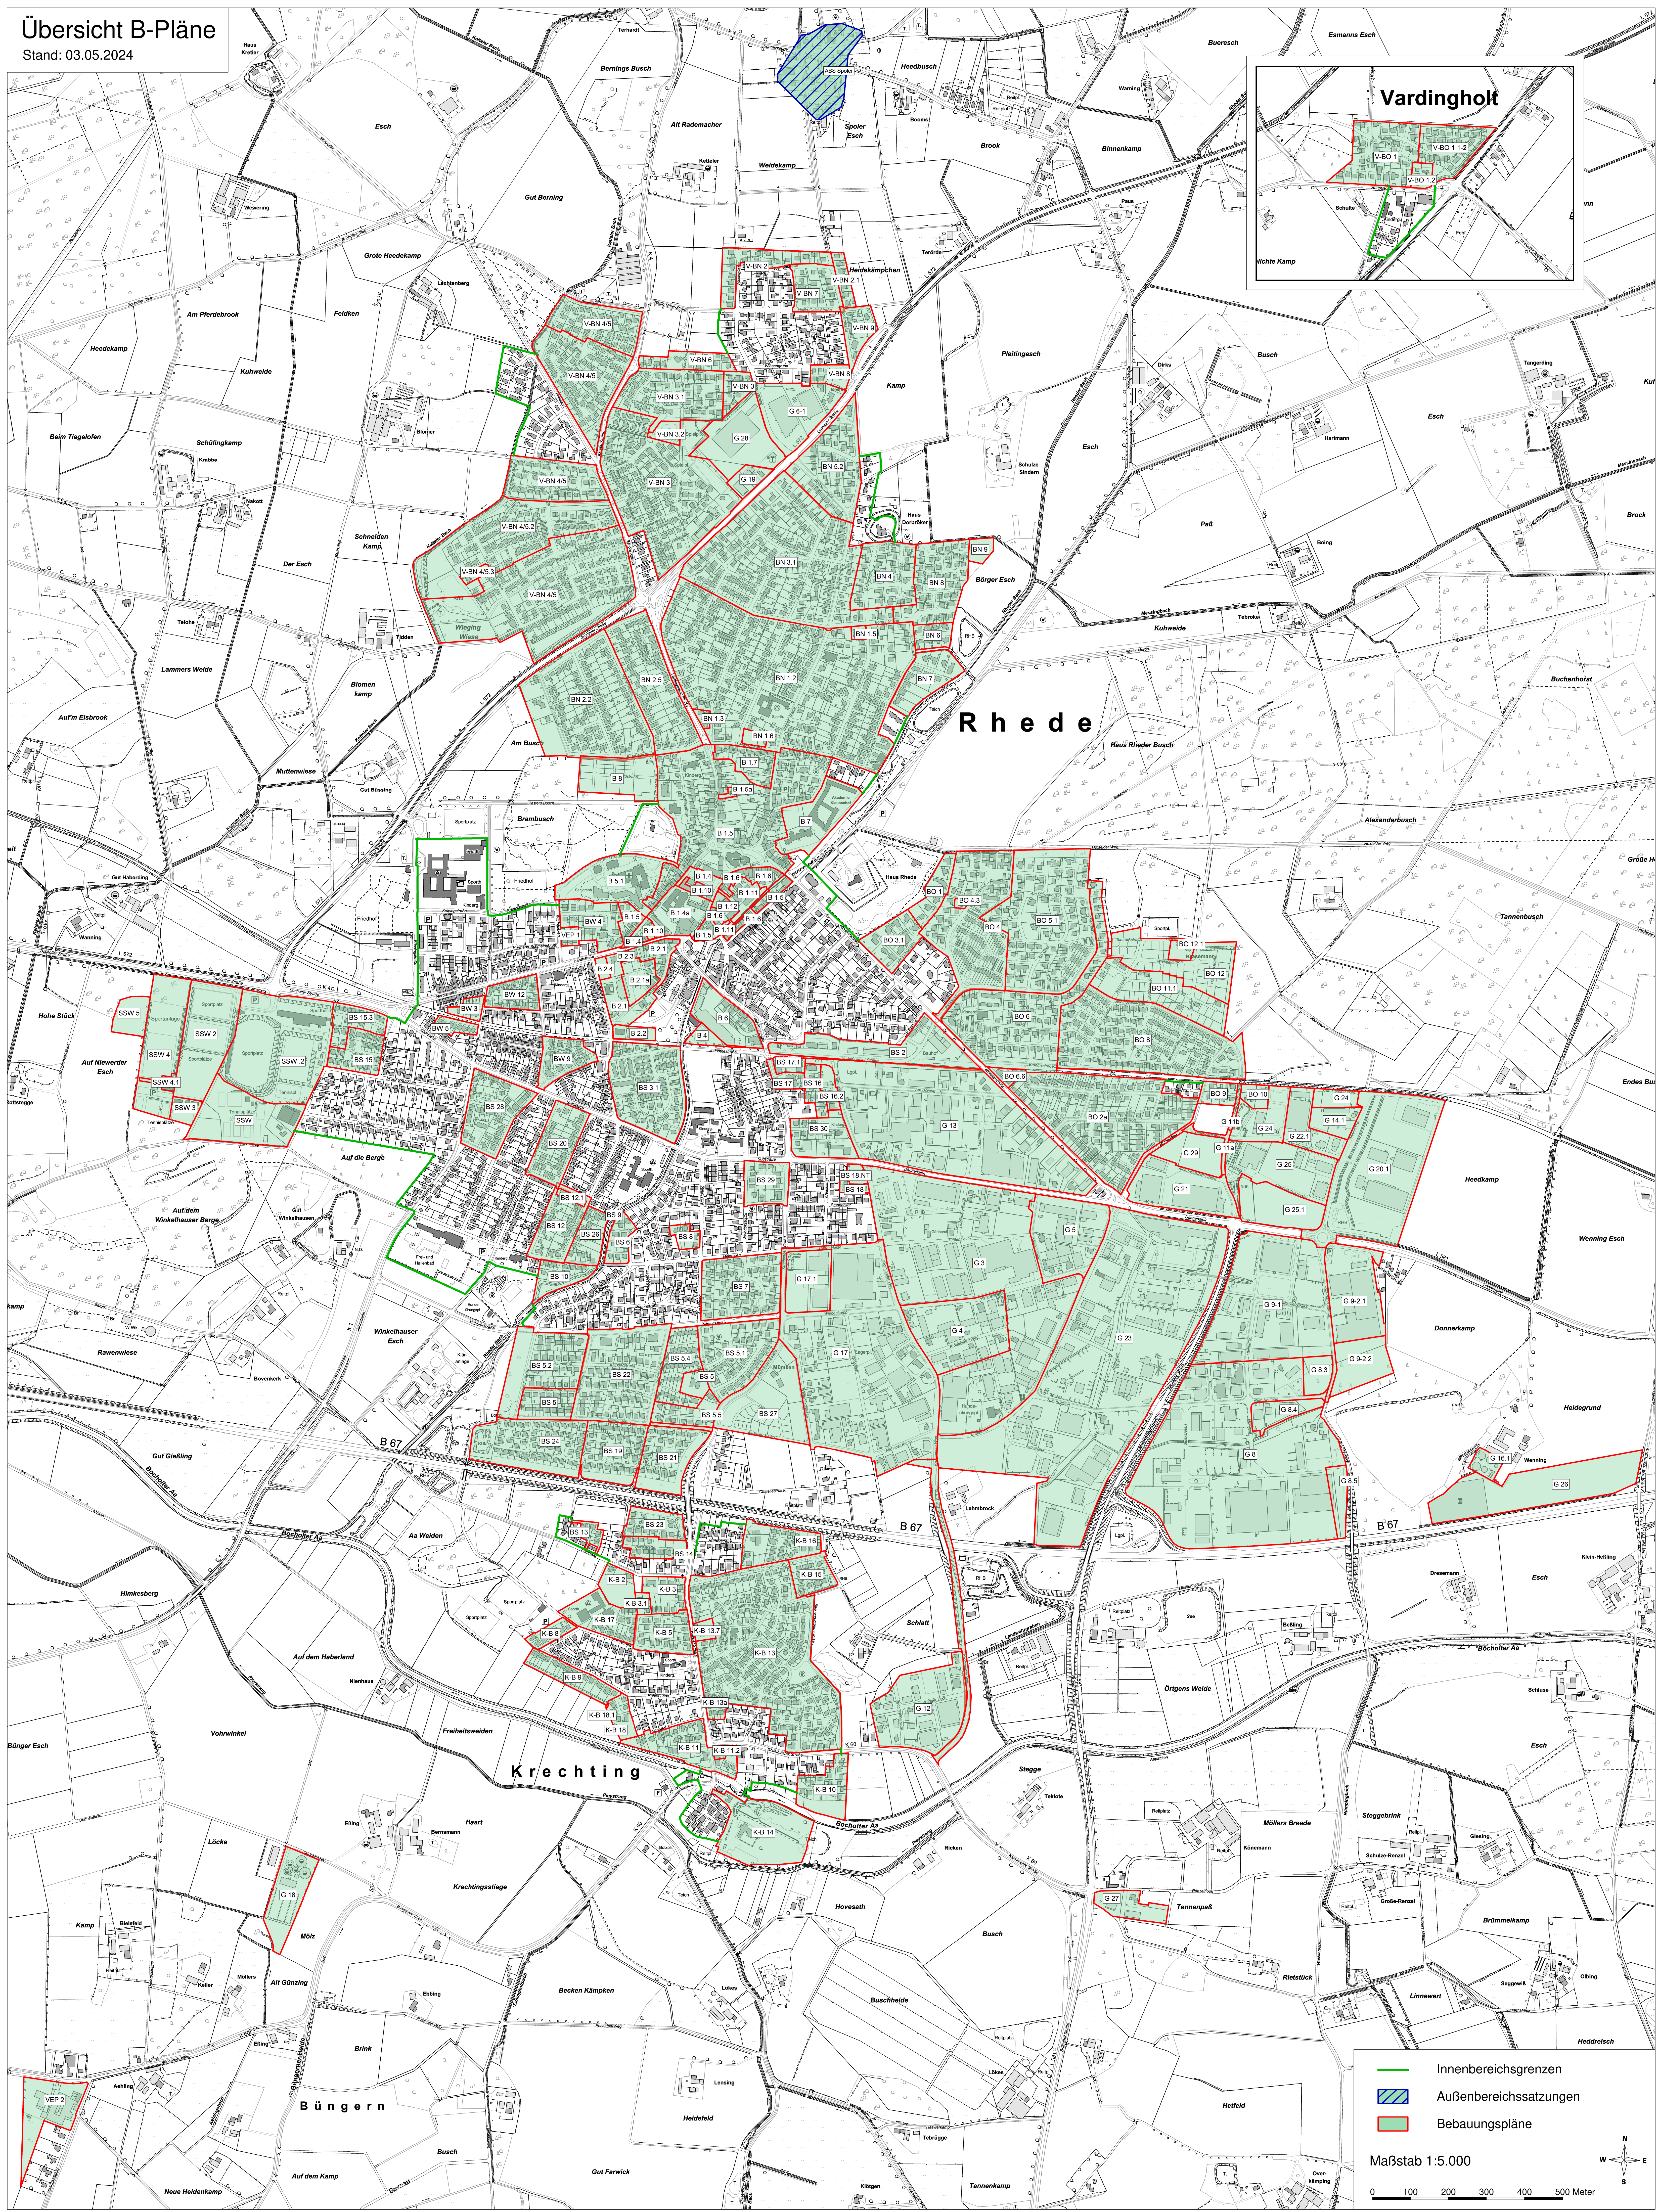

Übersicht B-Pläne

Stand: 03.05.2024

— Innenbereichsgrenzen
— Außenbereichssatzungen
— Bebauungspläne

Maßstab 1:5.000

0 100 200 300 400 500 Meter