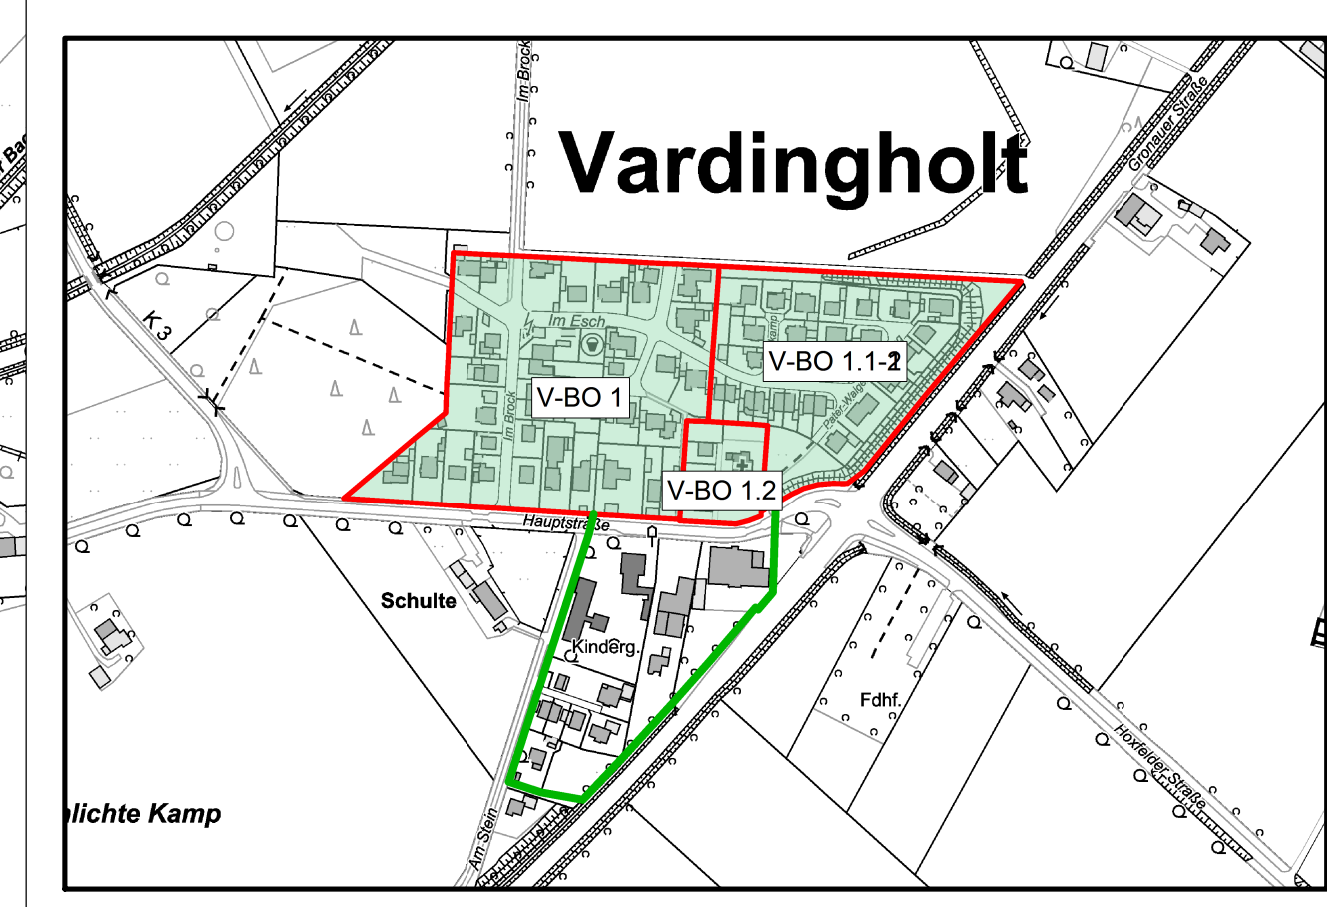

Übersicht B-Pläne

Stand: 03.05.2024

— Innenbereichsgrenzen
— Außenbereichssatzungen
— Bebauungspläne

Maßstab 1:5.000

0 100 200 300 400 500 Meter