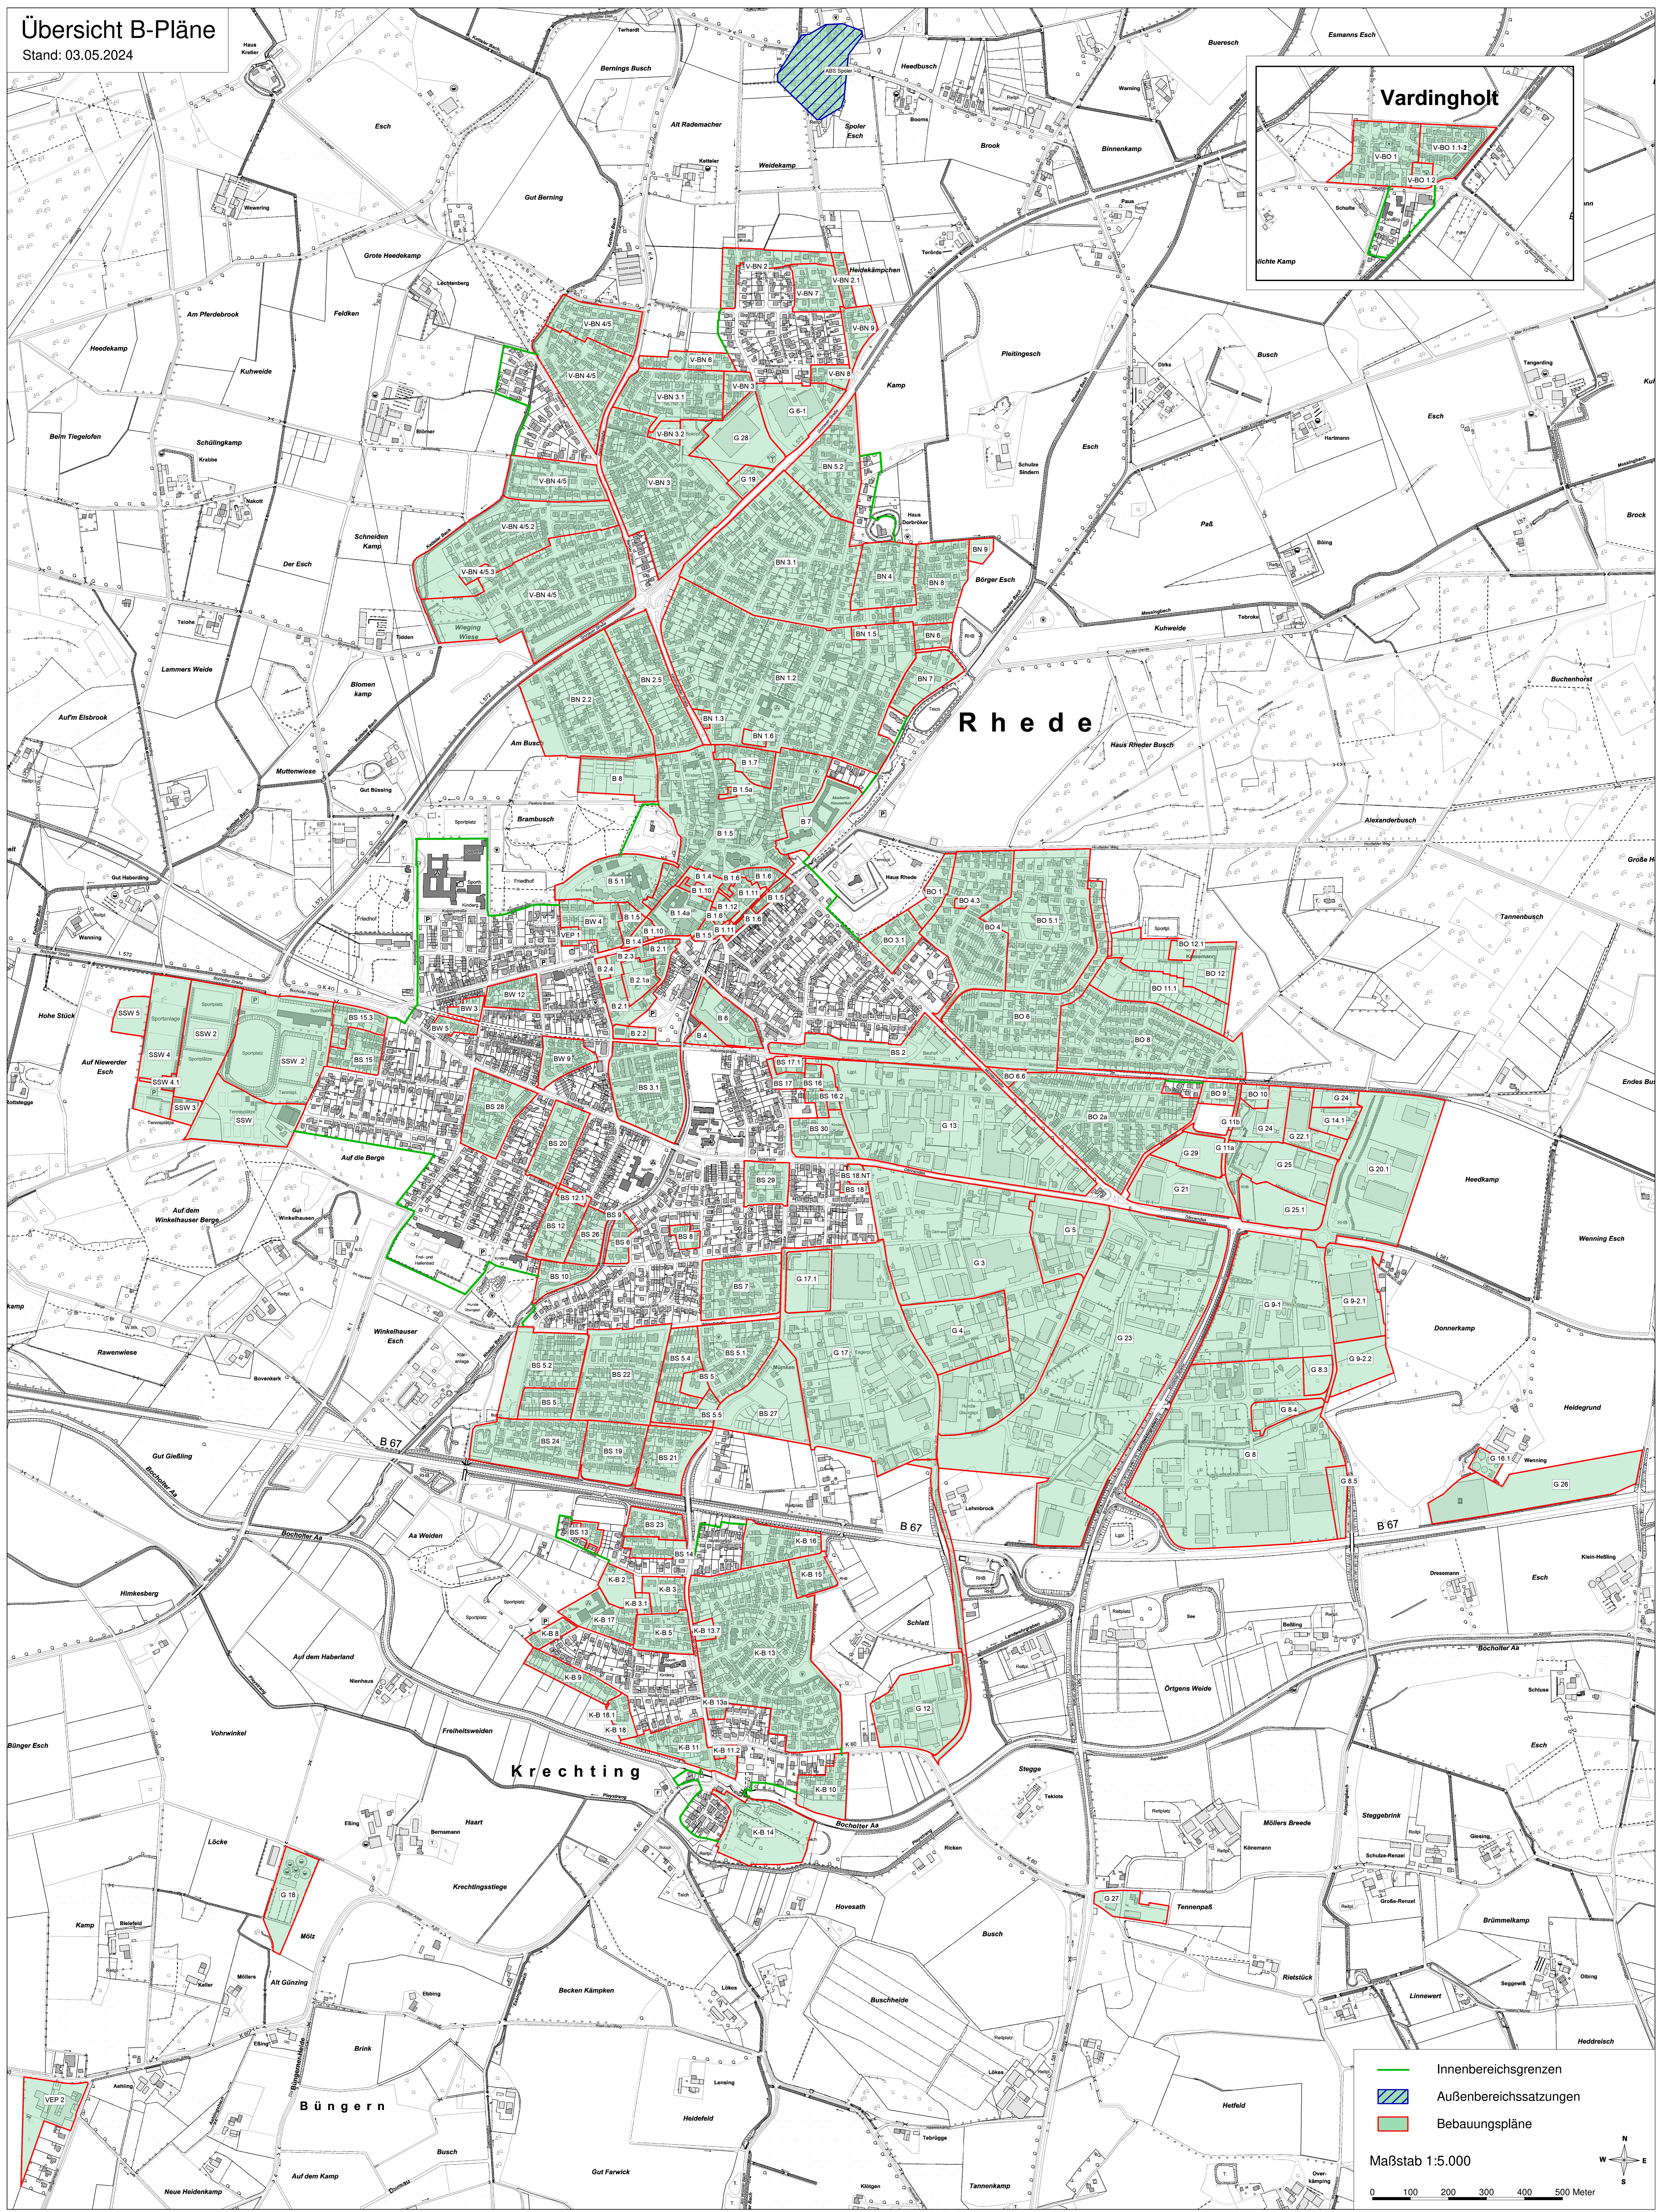

Übersicht B-Pläne

Stand: 03.05.2024

- Innenbereichsgrenzen
- Außenbereichssatzungen
- Bebauungspläne

Maßstab 1:5.000

0 100 200 300 400 500 Meter