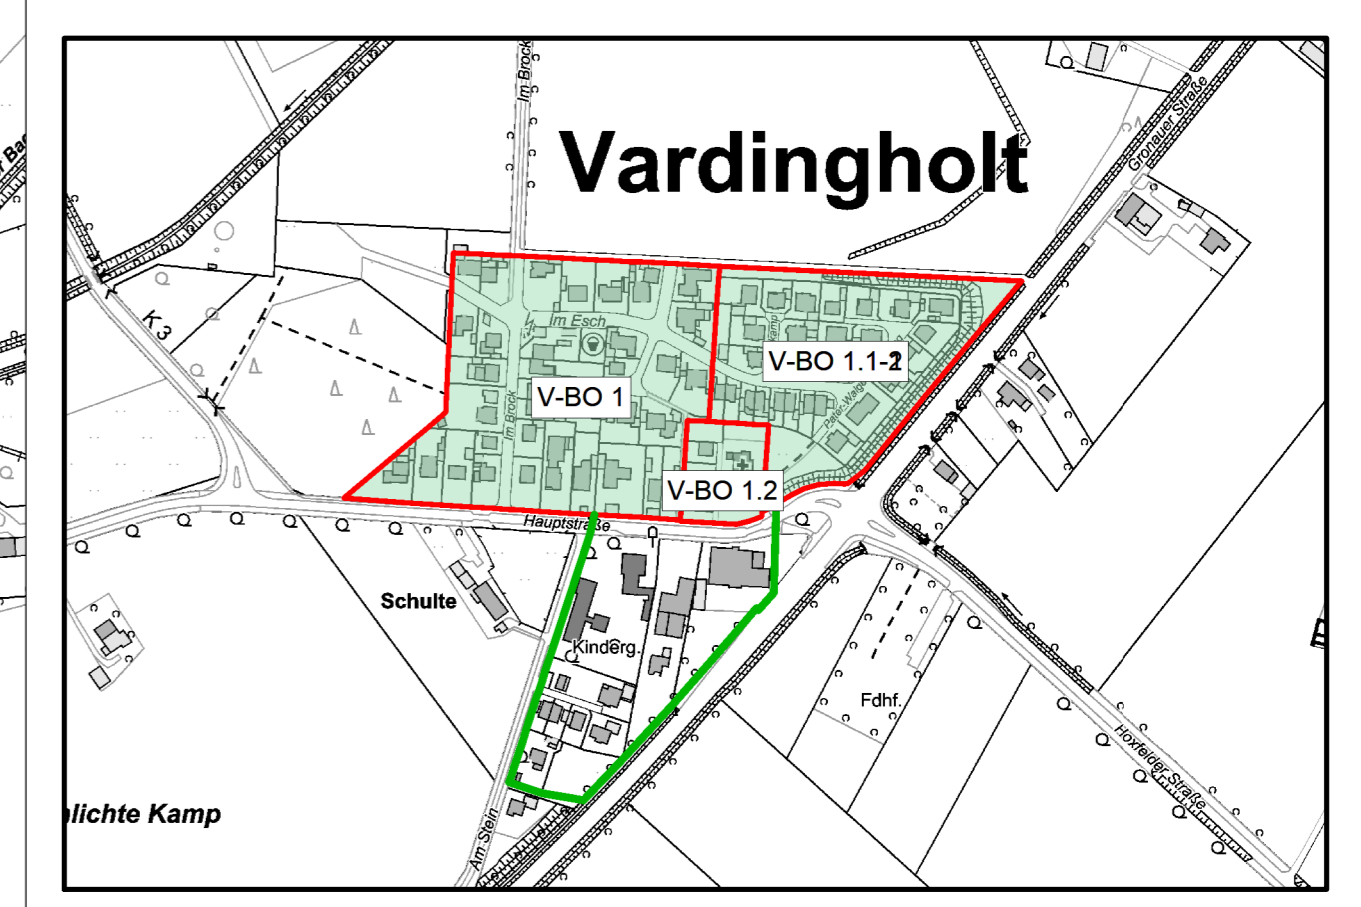

Übersicht B-Pläne

Stand: 03.05.2024

- Innenbereichsgrenzen
- Außenbereichssatzungen
- Bebauungspläne

Maßstab 1:5.000

0 100 200 300 400 500 Meter